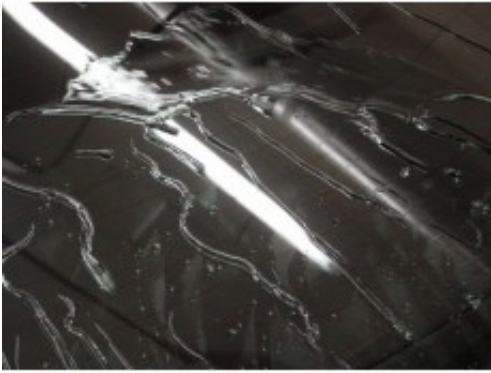

lavaggio mobile "estetisti per auto"